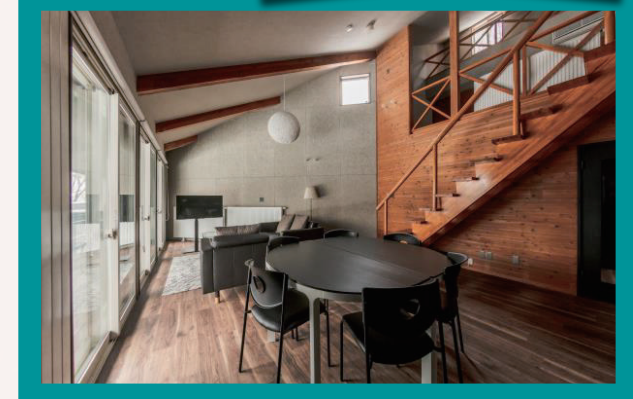

戸建てリノベーション相談会

リフレプラン	1Fメインプラン	スタンダードプラン
<ul style="list-style-type: none"> 耐震2倍 断熱2倍 収納2倍 導線改善 インテリアコーディネート 建替入の2/3の費用 	<ul style="list-style-type: none"> 1階をガラと変更 他全体的に綺麗にするプラン 	<ul style="list-style-type: none"> 家全体・インテリアも一新のフルリノベプラン
<ul style="list-style-type: none"> 間取り変更無し 設備一新 壁紙張替え 床重ね貼り 外装塗り替え インテリア無し 	<ul style="list-style-type: none"> 間取り変更 (1階) 耐震 (1階) 断熱新築(換気システム) 大容量収納 (1階) 設備一新 (1階) 内装一新 外装塗り替え インテリア 	<ul style="list-style-type: none"> 間取り変更 耐震 間取り変更 耐震 設備一新 内装一新 設備一新 内装一新 設備一新 内装一新
12万円	39万円	49万円